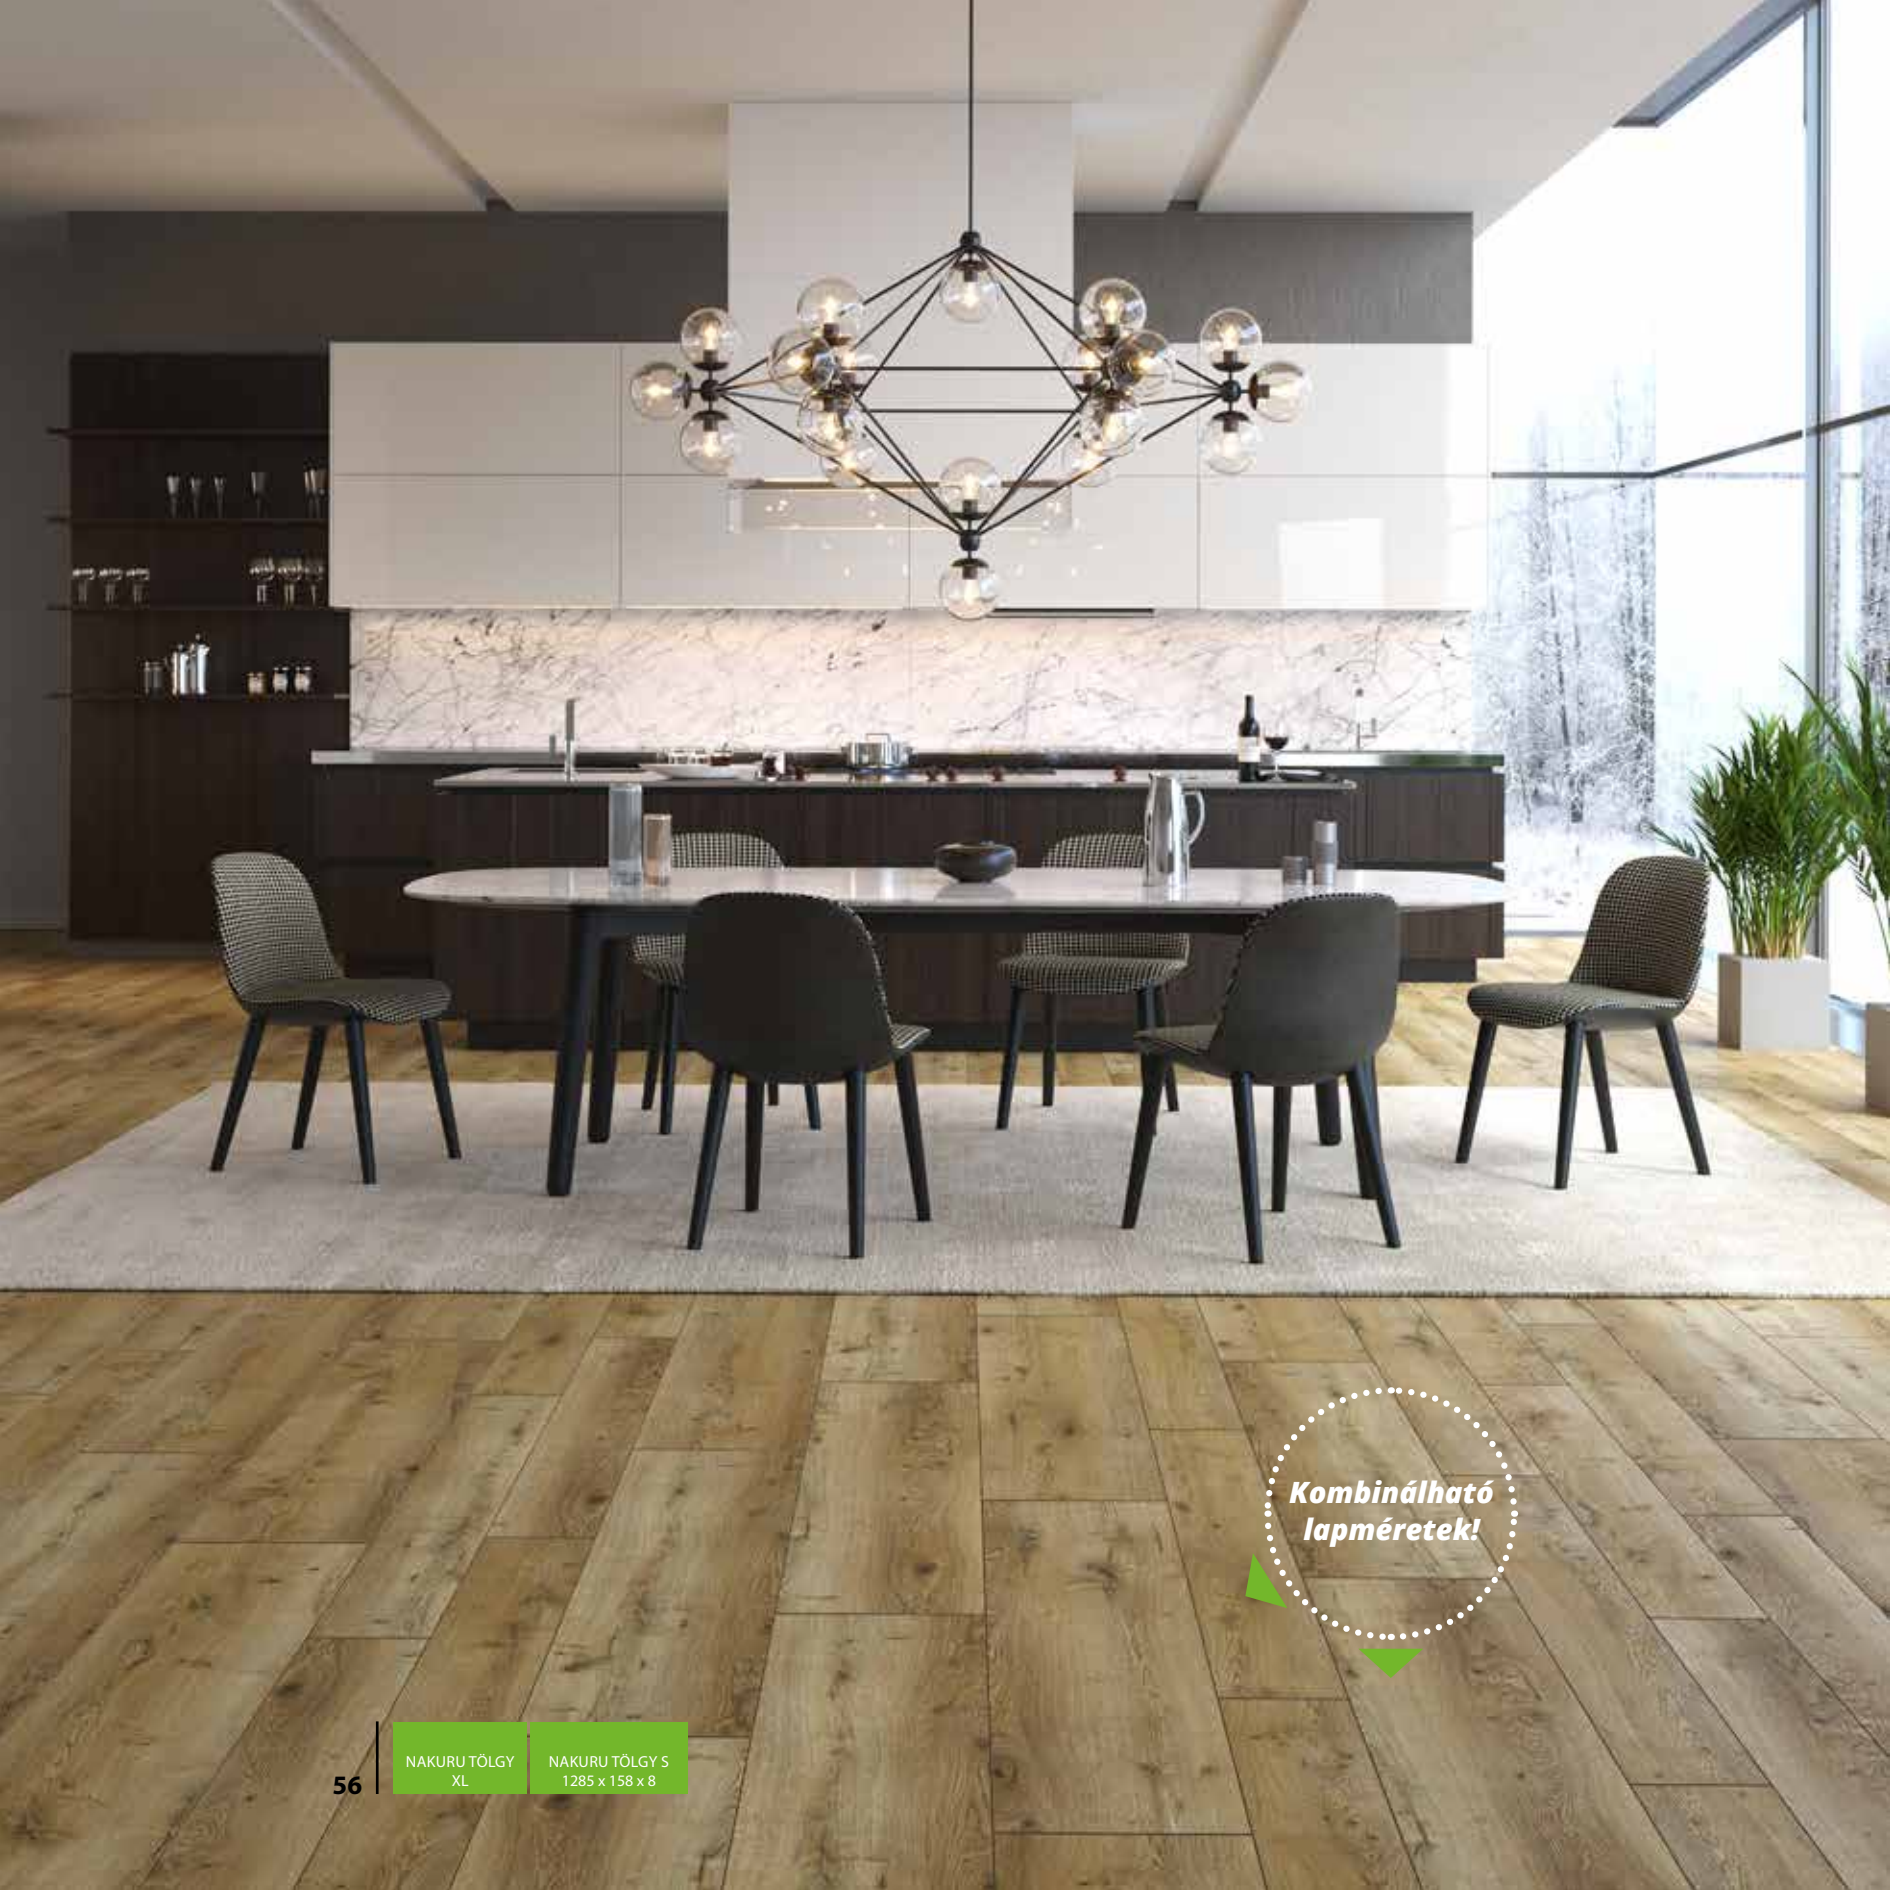

*Kombinálható
lapméretek!*