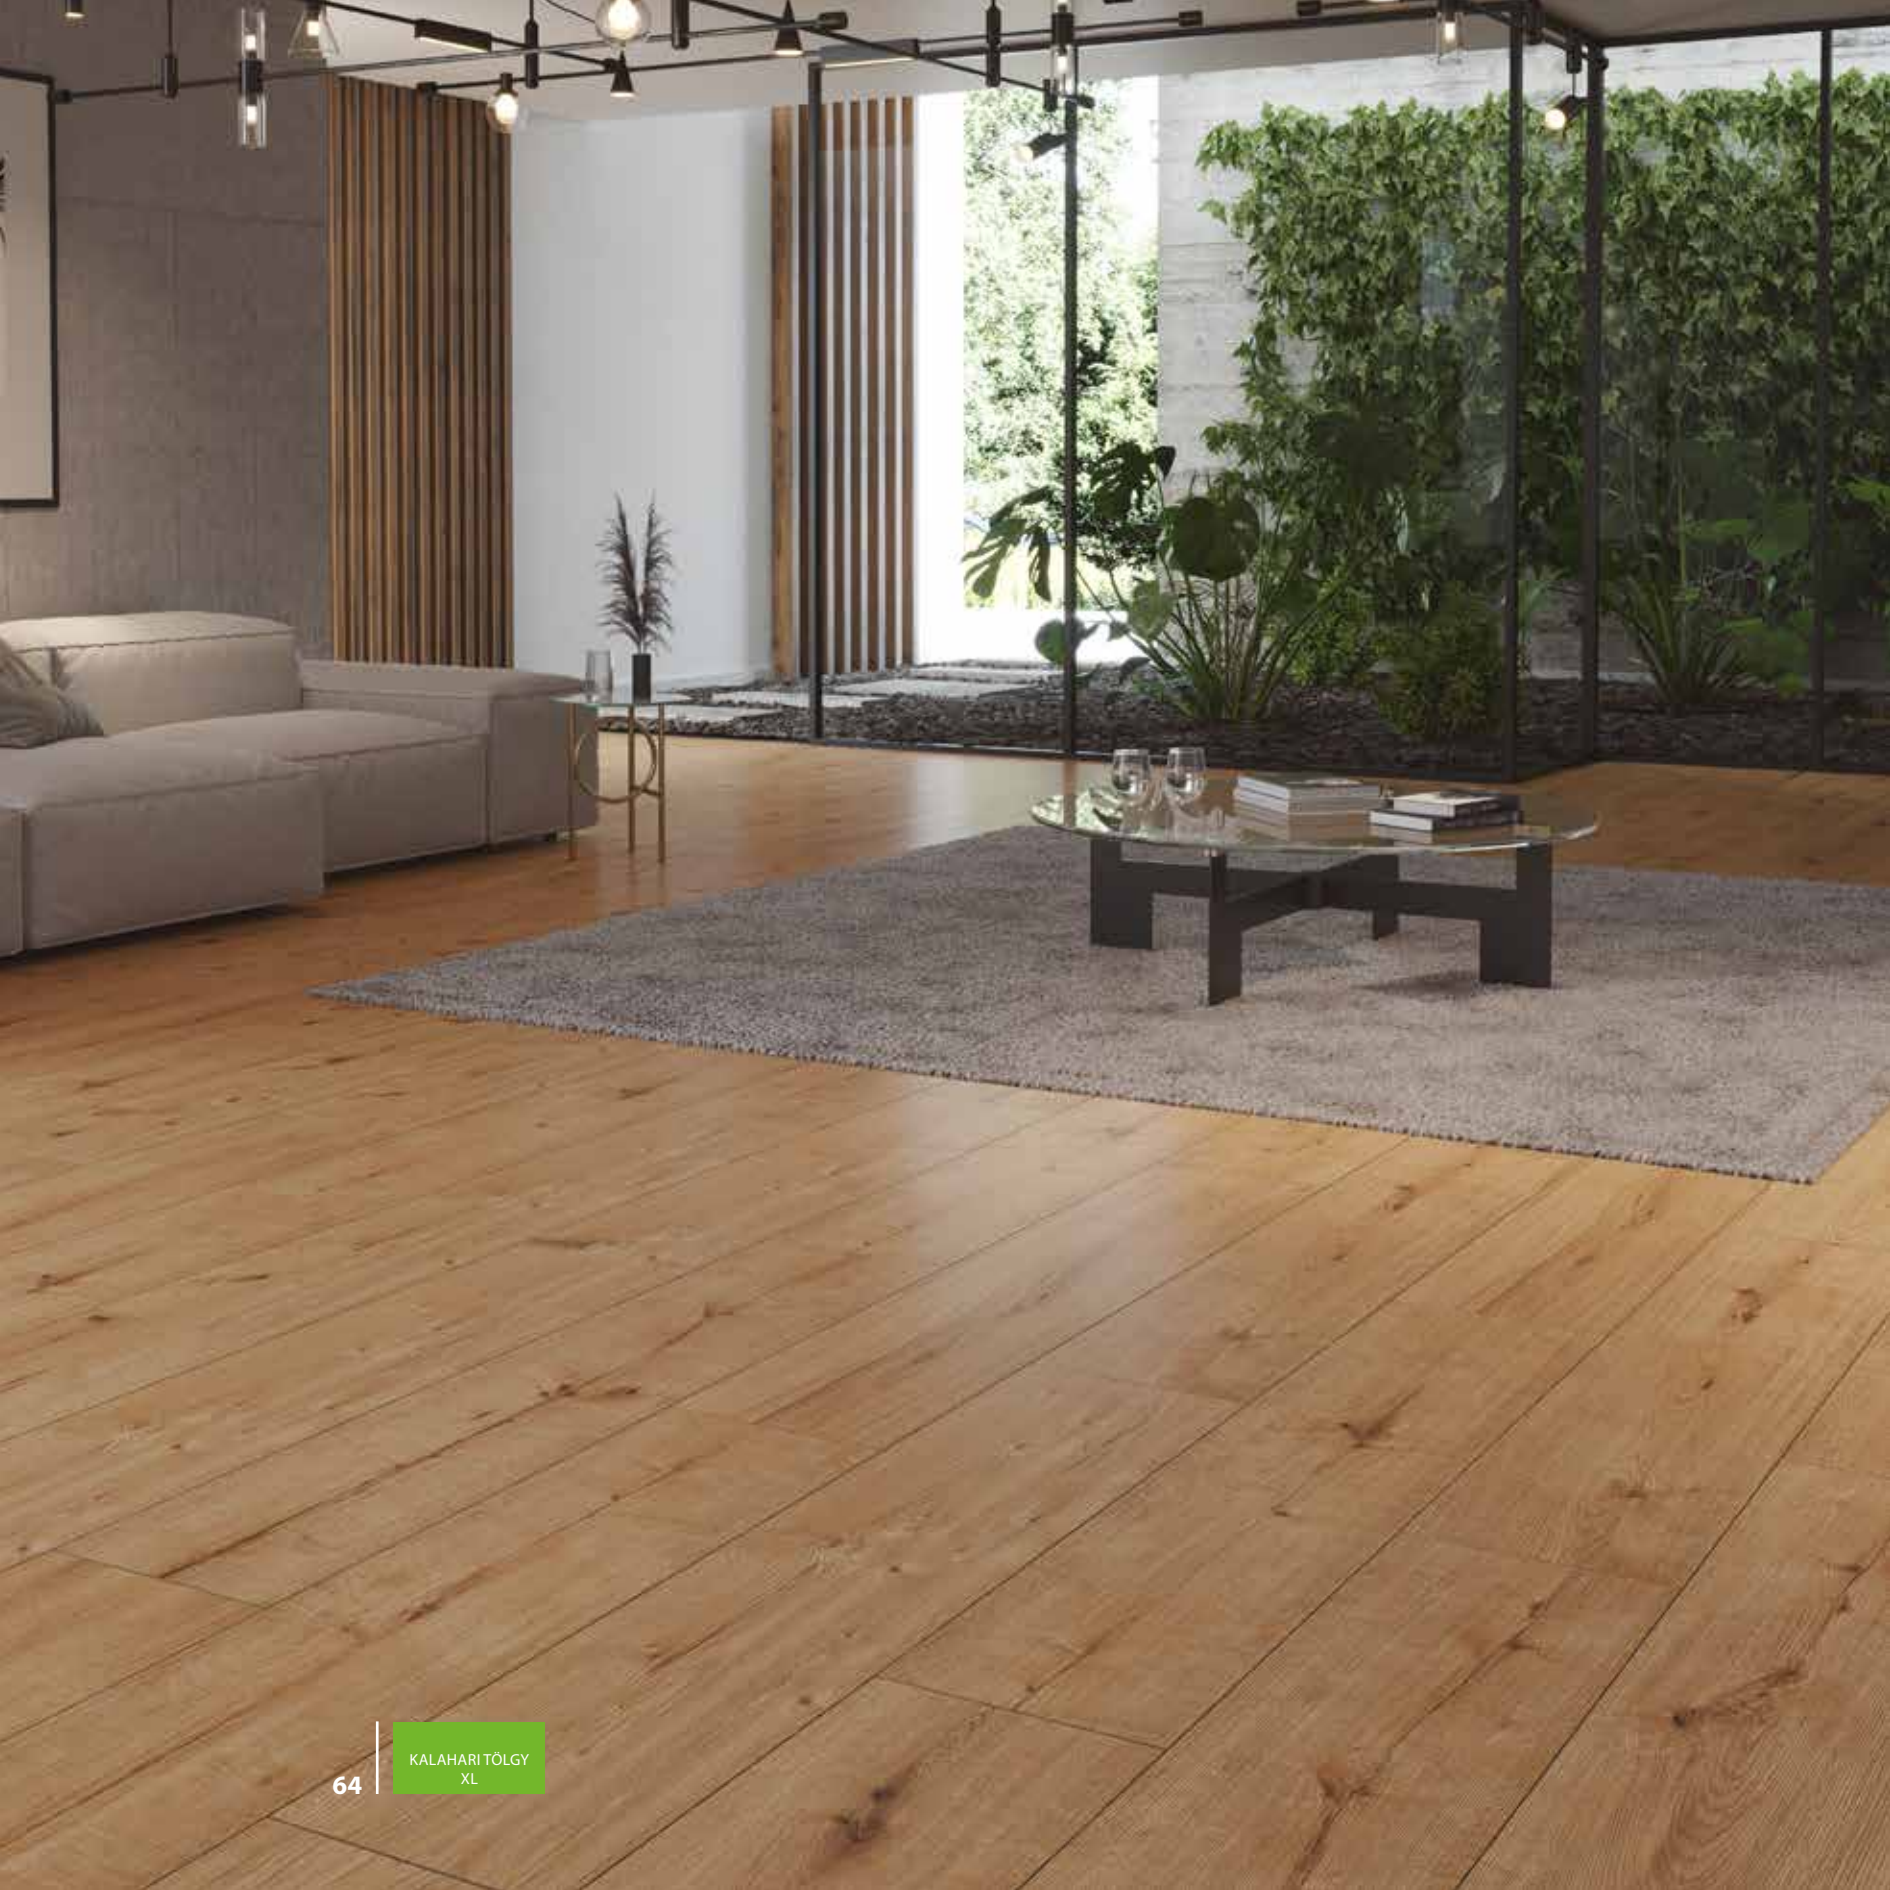

# FELHŐ ERDŐ SZINGAPÚRBAN

*Mérnöki remekmű. 35 méter magas vízesés, mely buja növényzettel borított természetes megjelenésű hegyről folyik lefelé. A trópusi hegyi környezetet tükrözi 2000 m tengerszint feletti magasságban, mindez üvegkupola alá zárva. Az ember által tervezett természet.*