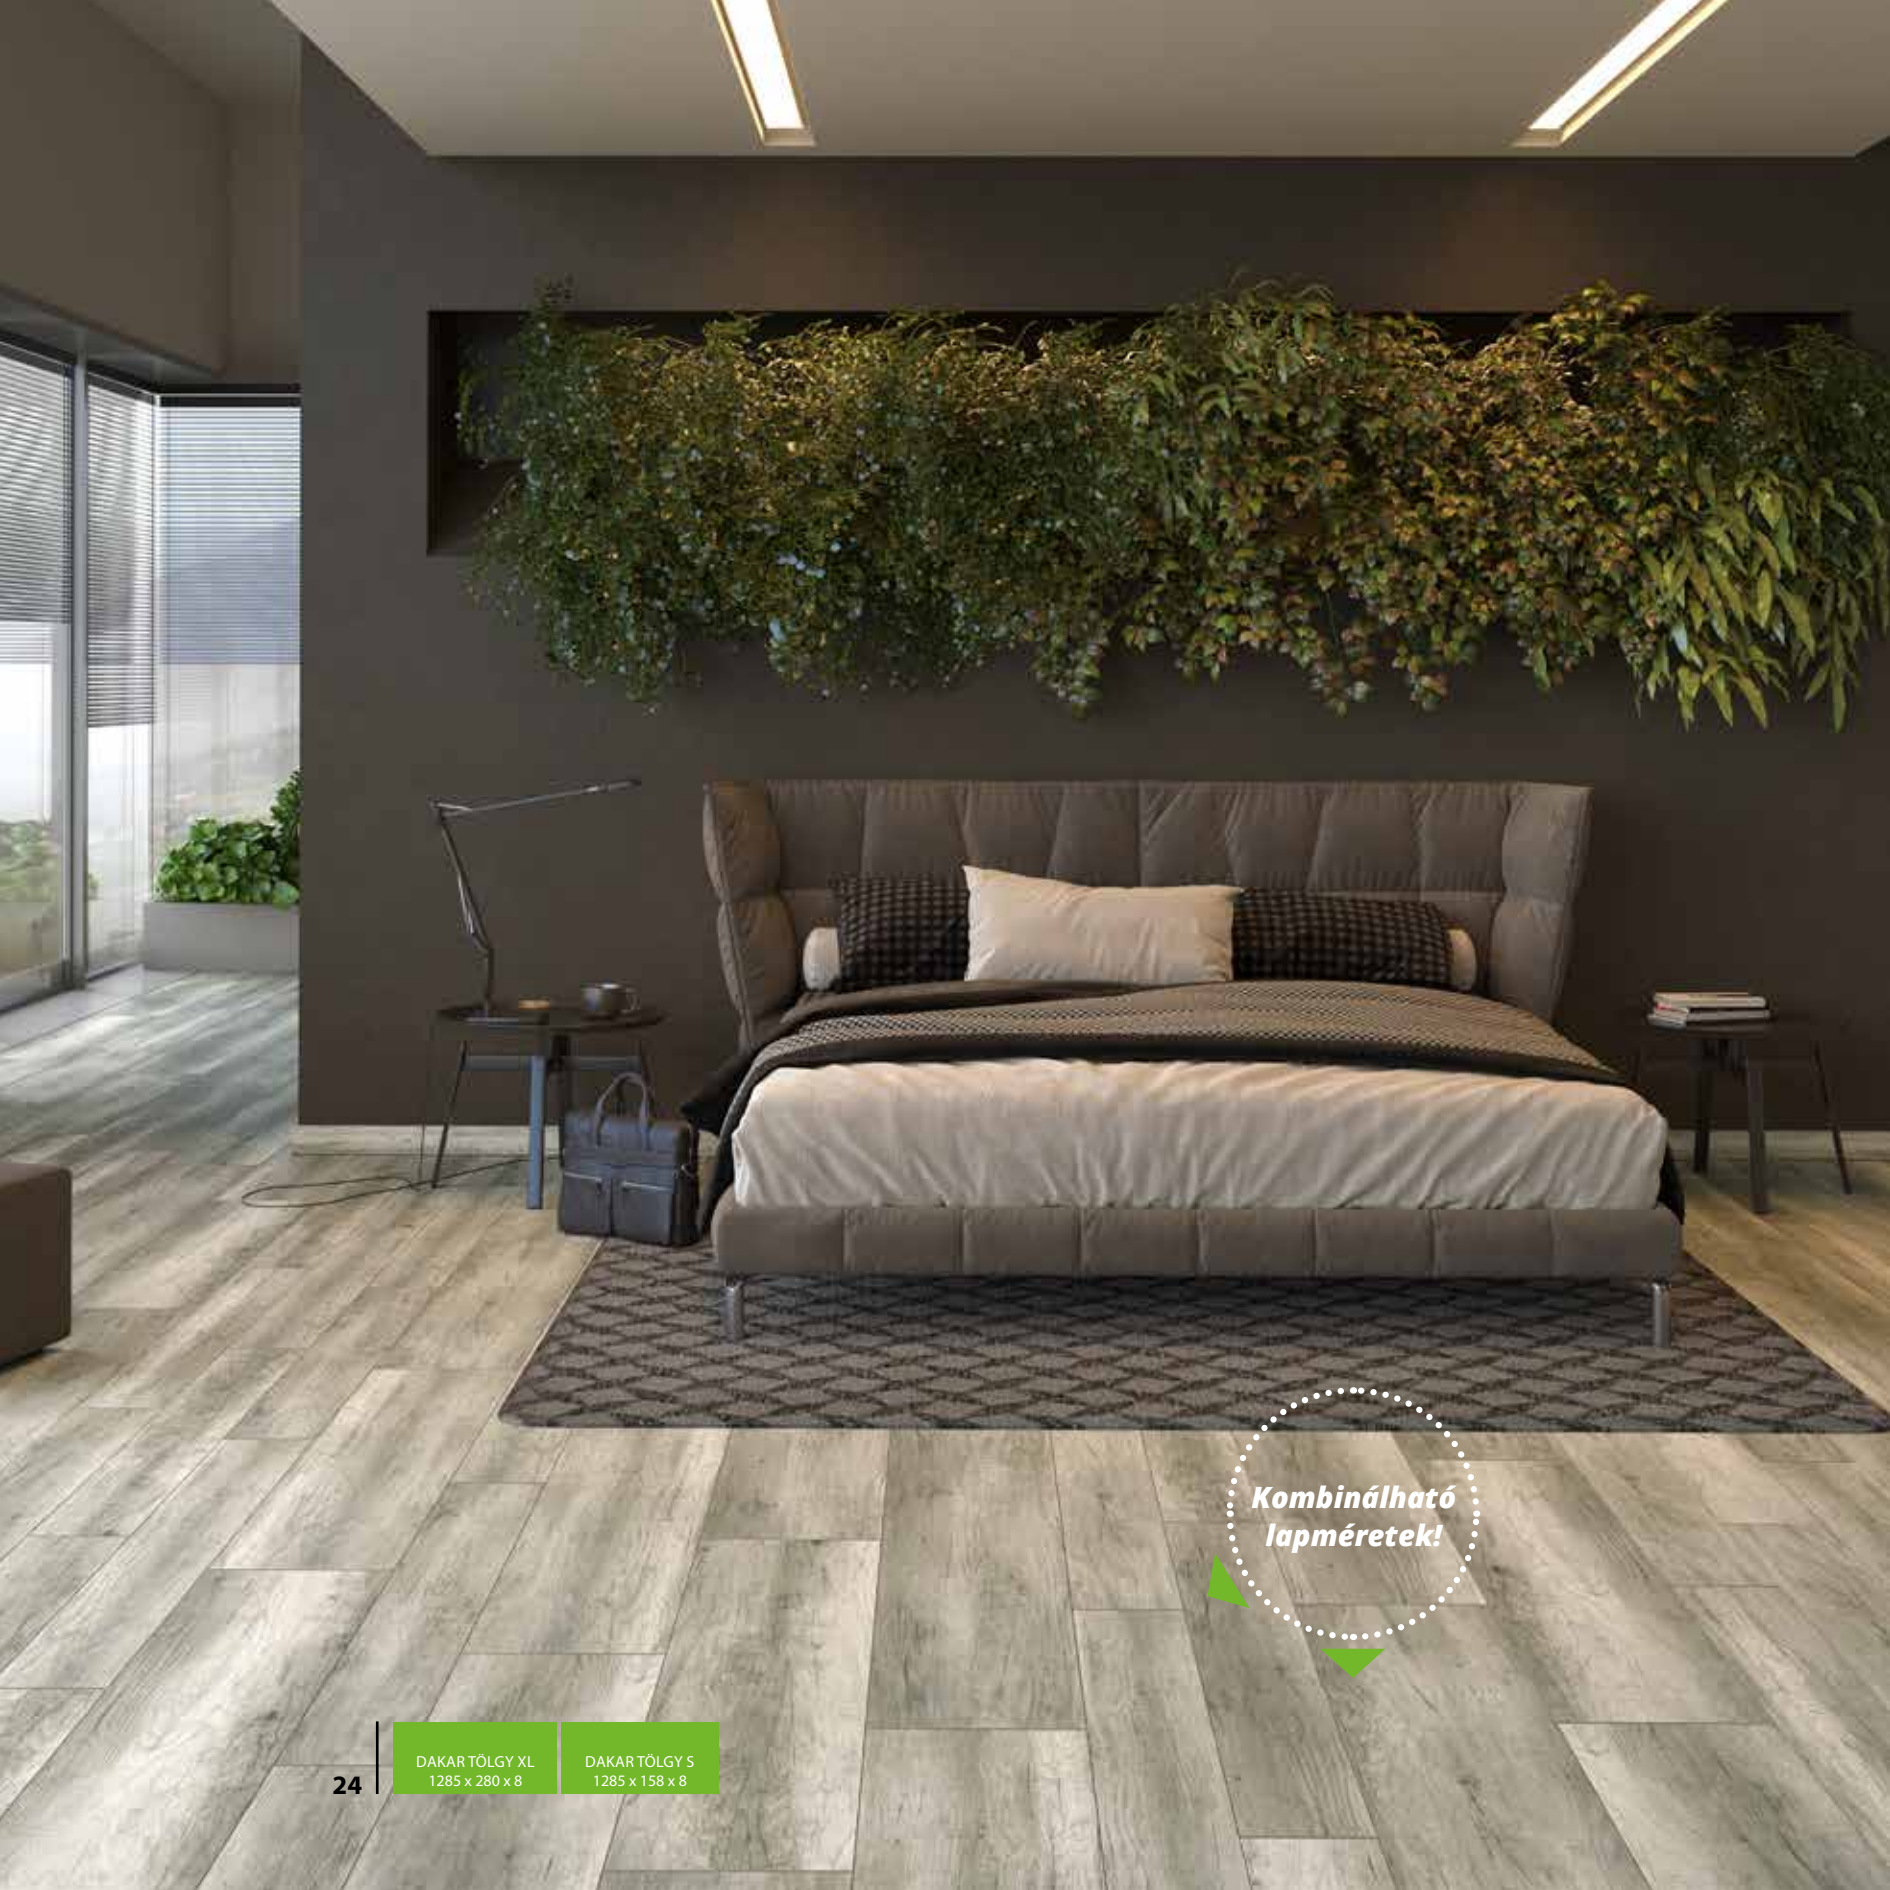

*Kombinálható
lapméretek!*