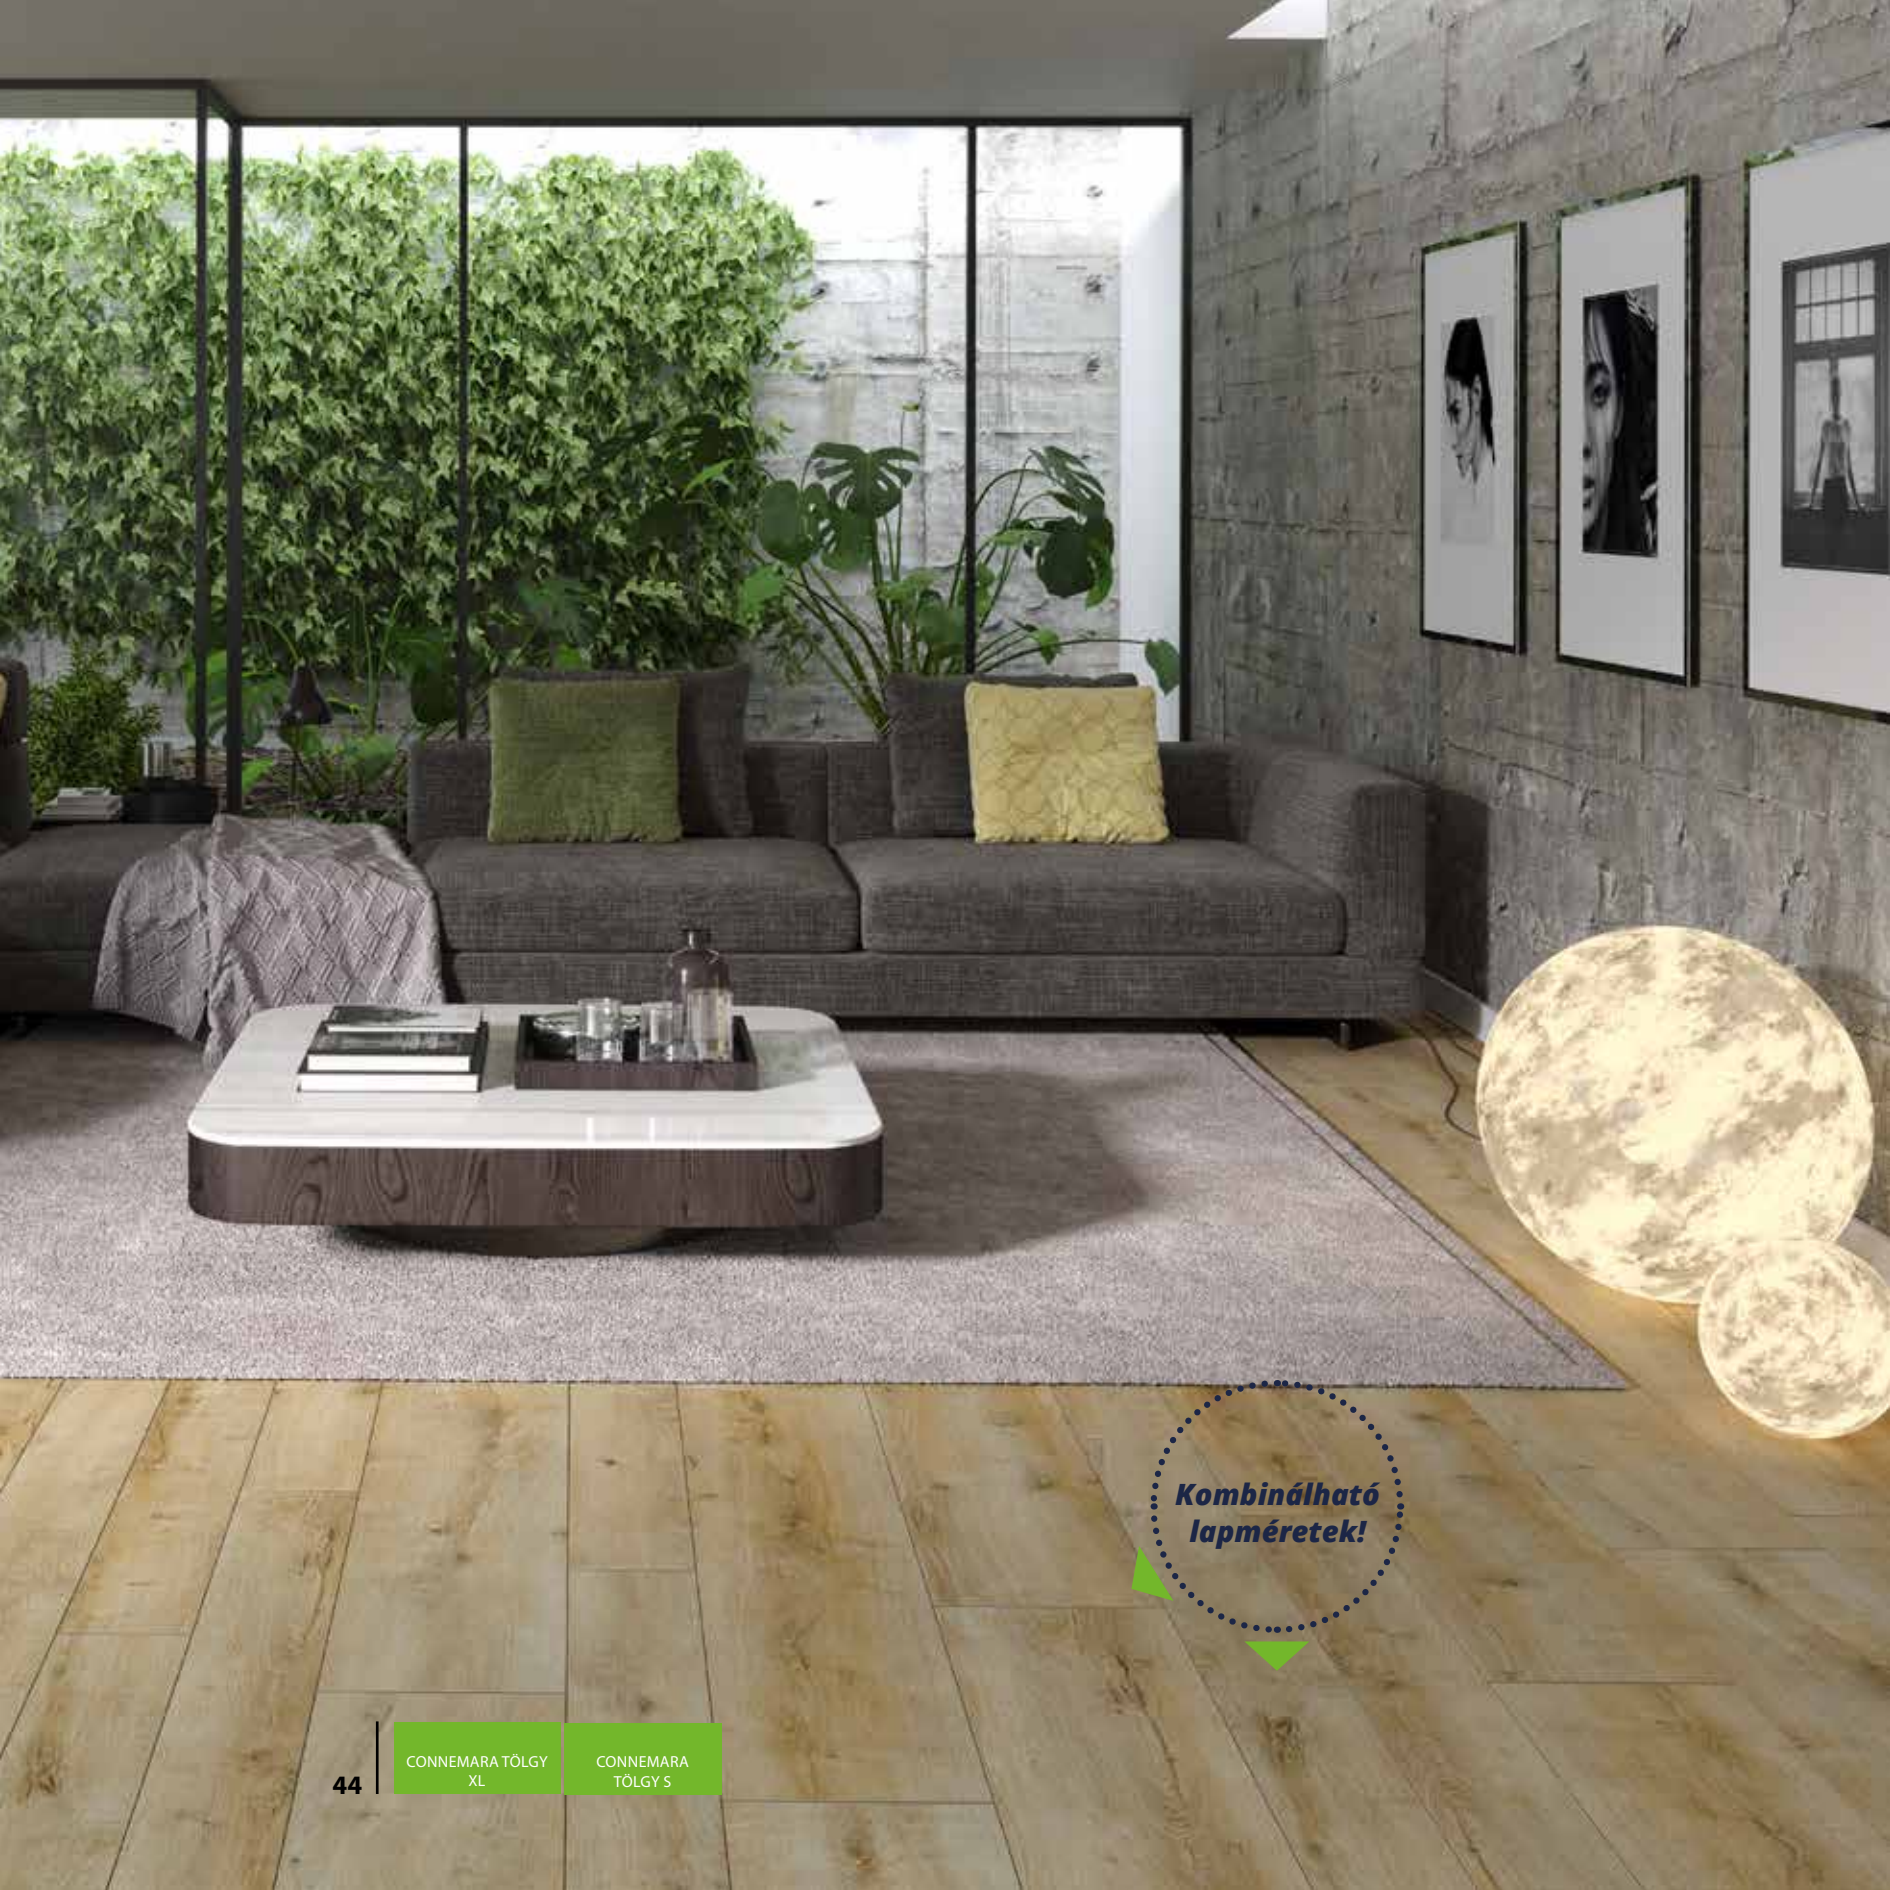

**Kombinálható
lapméretek!**